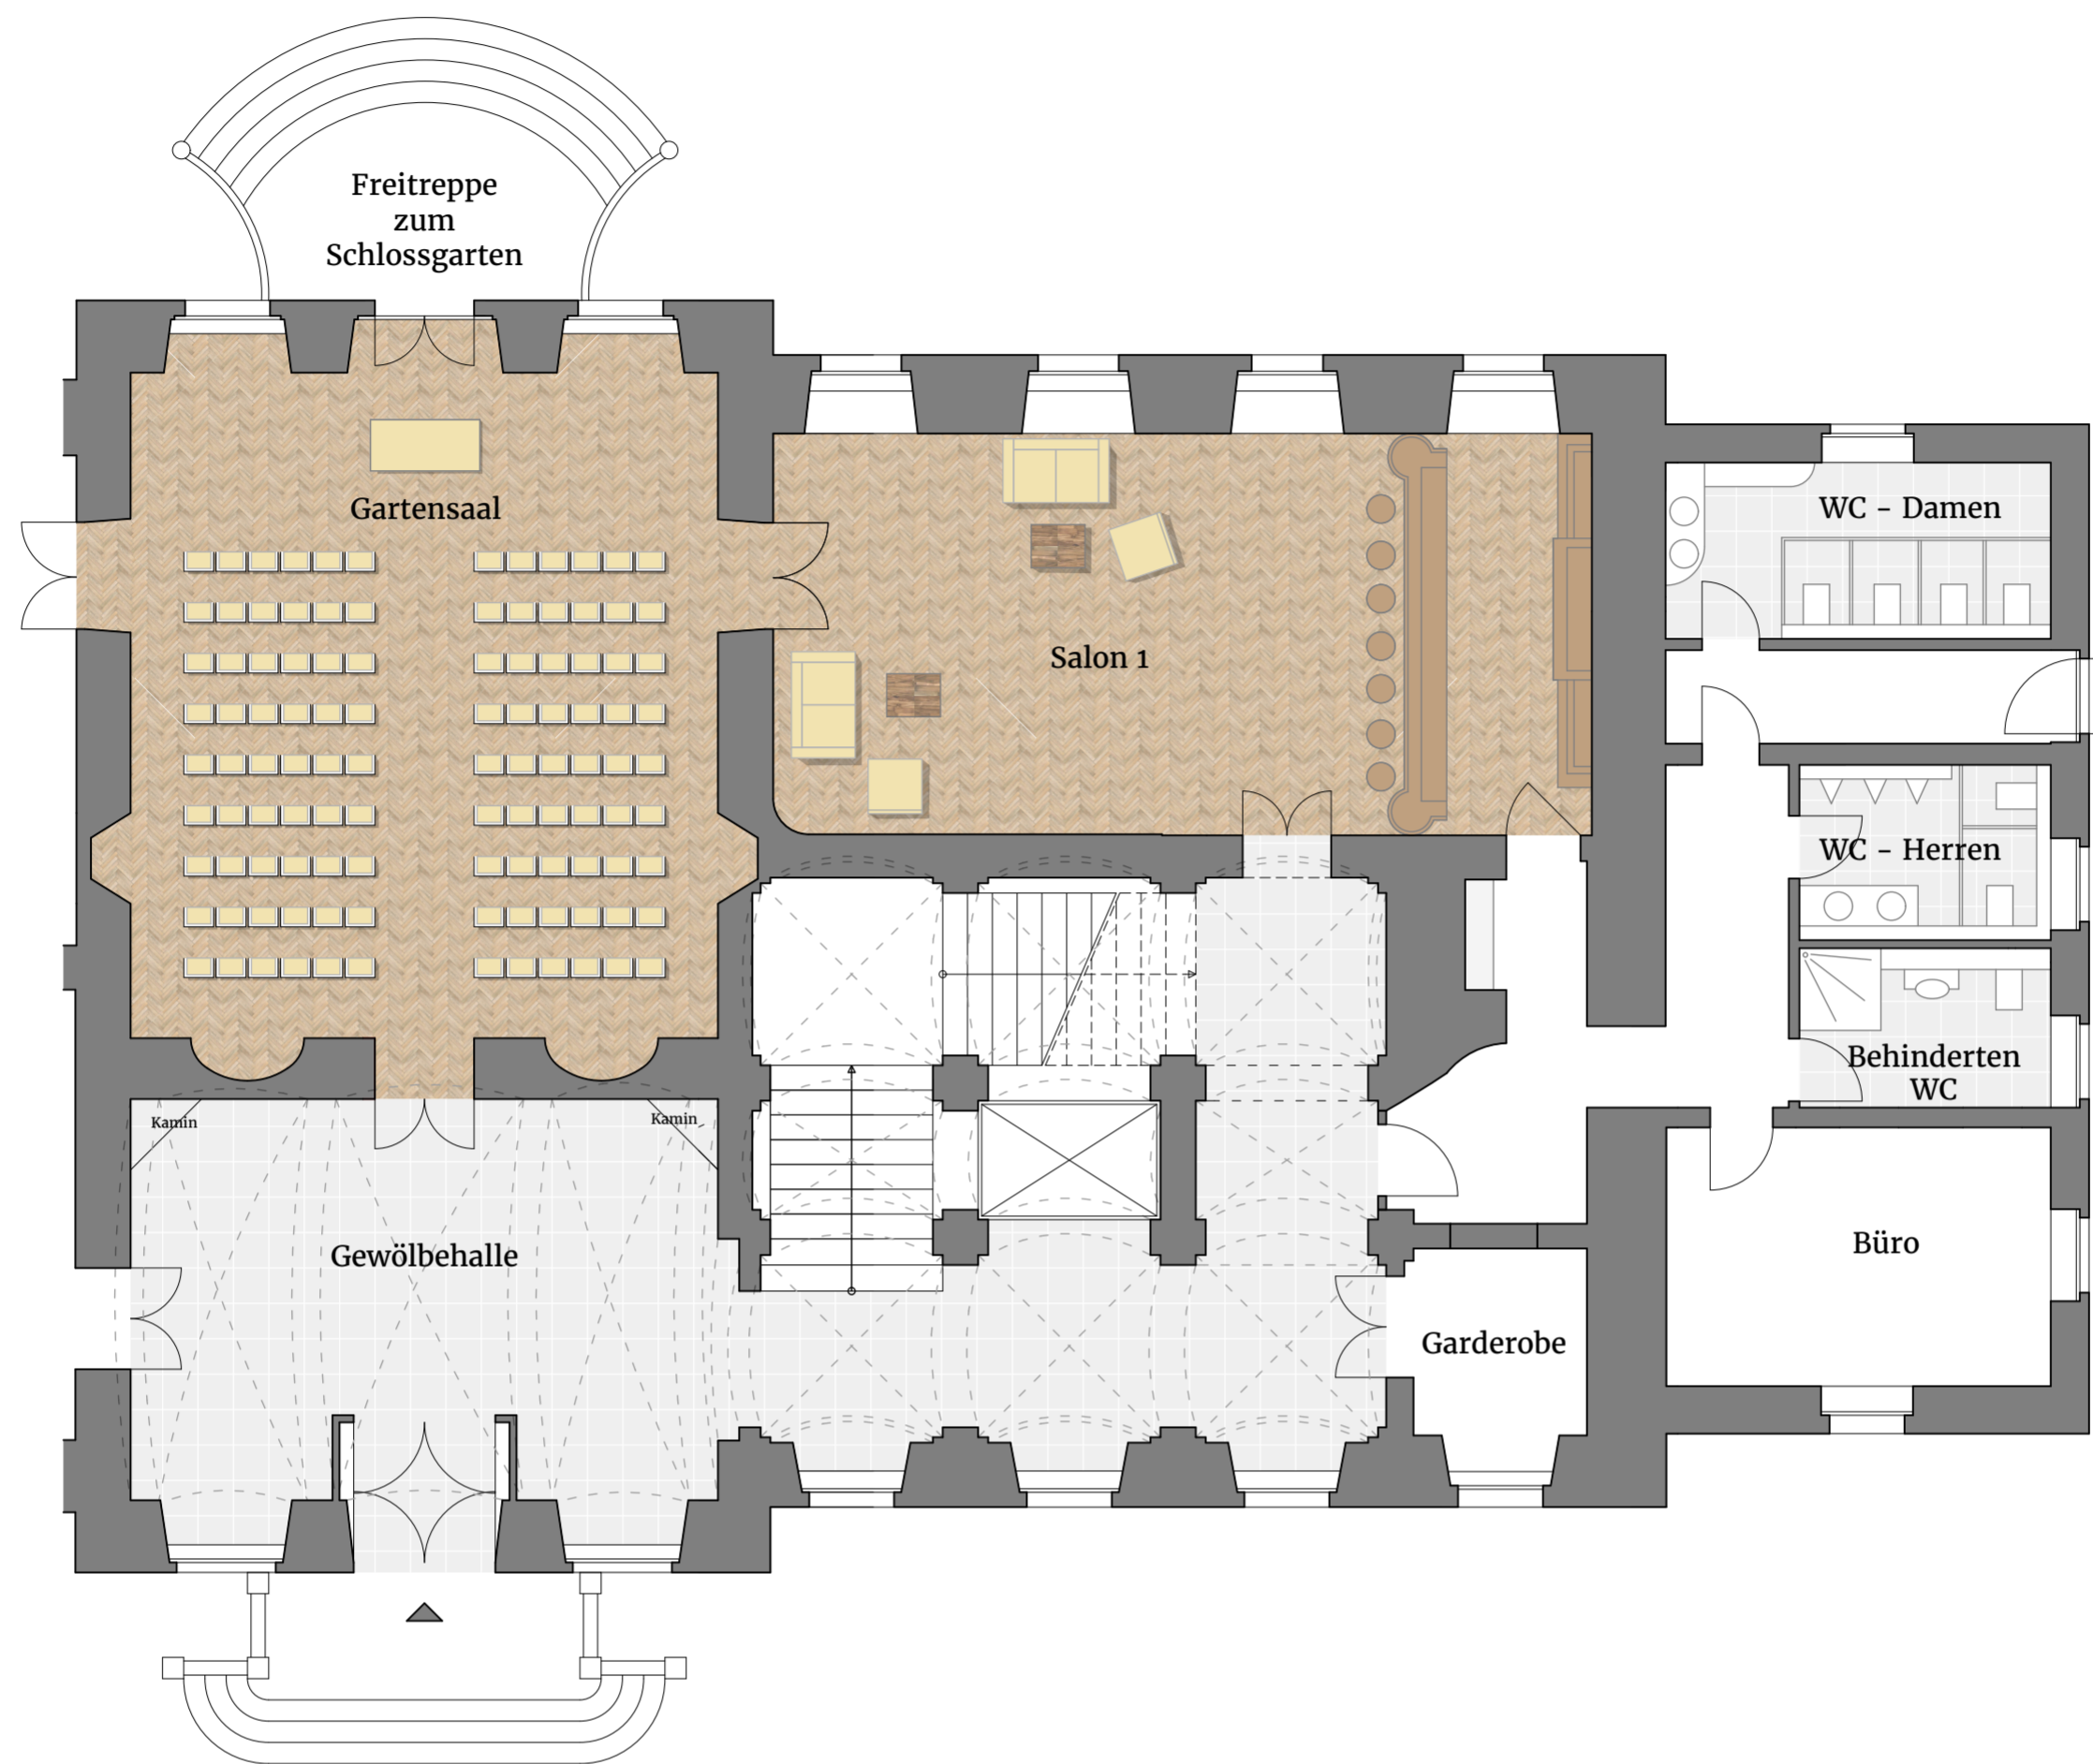

Veranstaltungsräume

Erdgeschoss

N

Erdgeschoss, Veranstaltungsräume

Gewölbehalle	91 m ²
Gartensaal	78 m ²
Salon 1	68 m ²
Garderobe	8 m ²

Gesamtfläche 245 m²